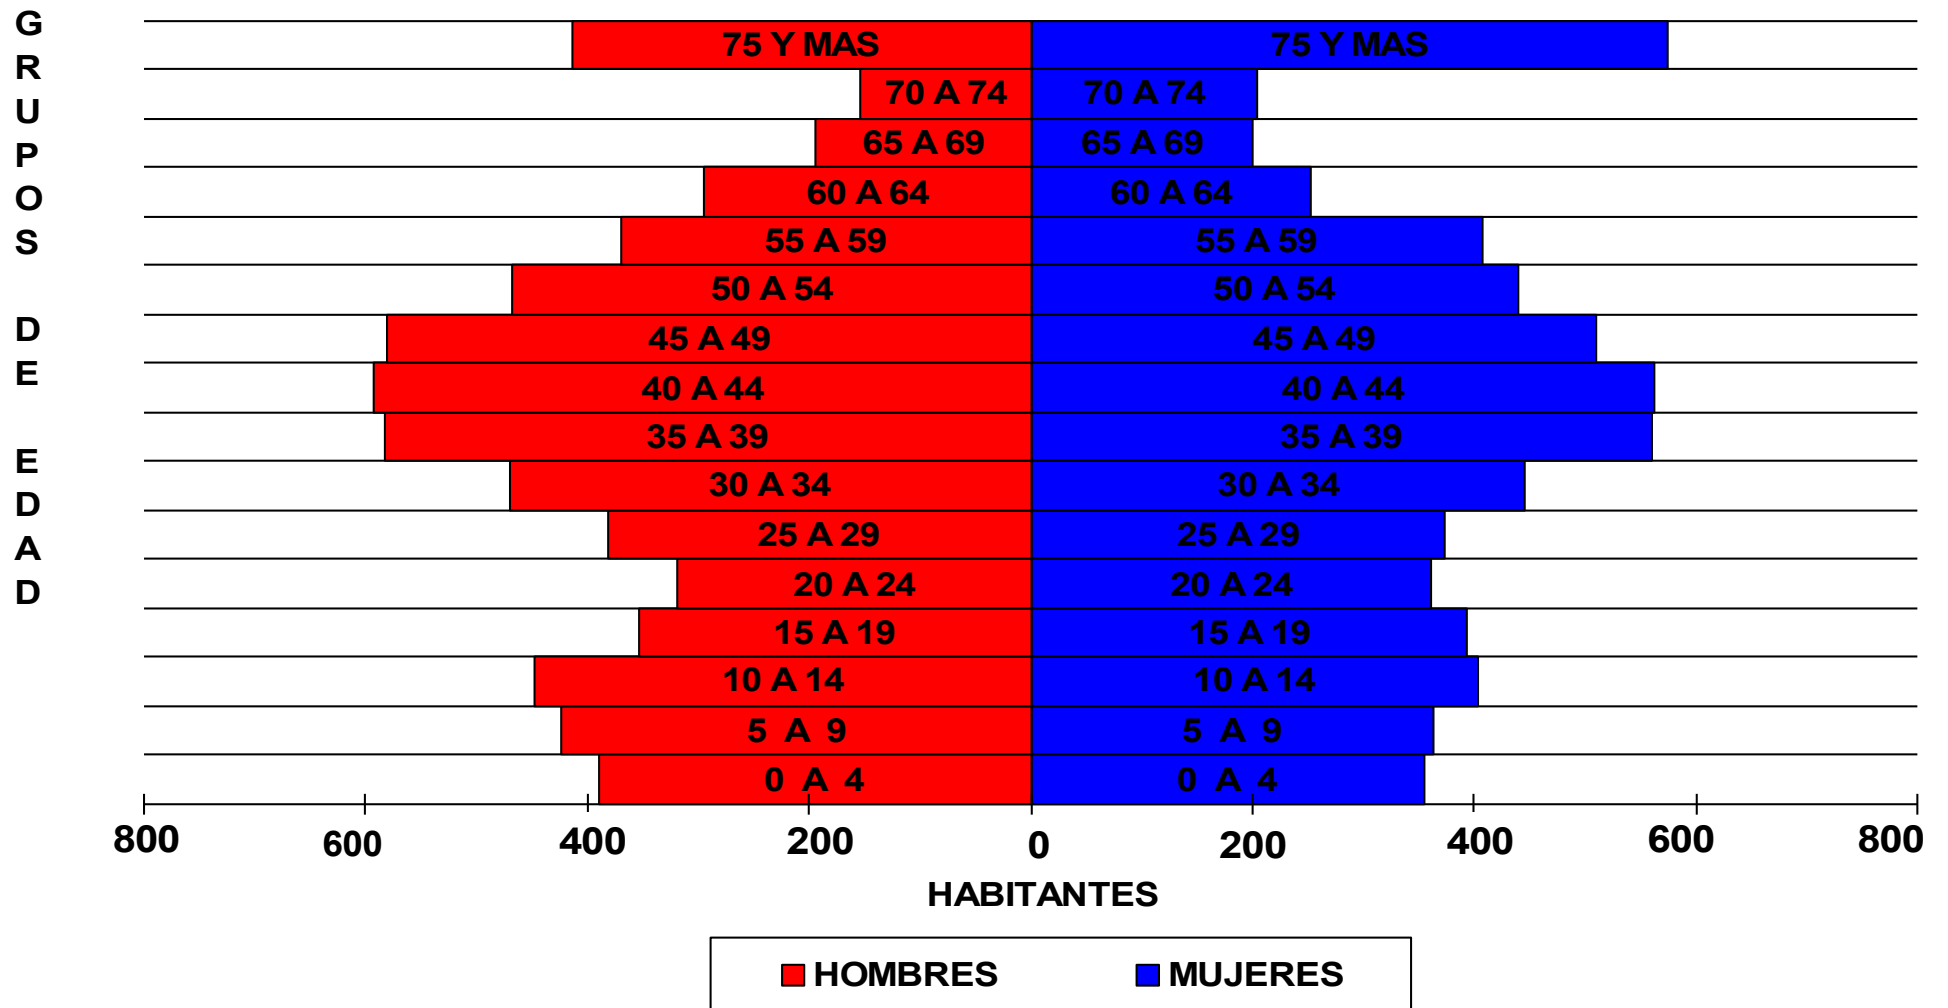

PIRÁMIDE DE POBLACIÓN DE ZONA DE SALUD 86 LLANO DE BRUJAS AÑO 2017

TOTAL POBLACION: 12.841

I.D. VEJEZ: 20,0%

I.D. JOVENES: 27,3%

I. SUNDBARG: 0,60