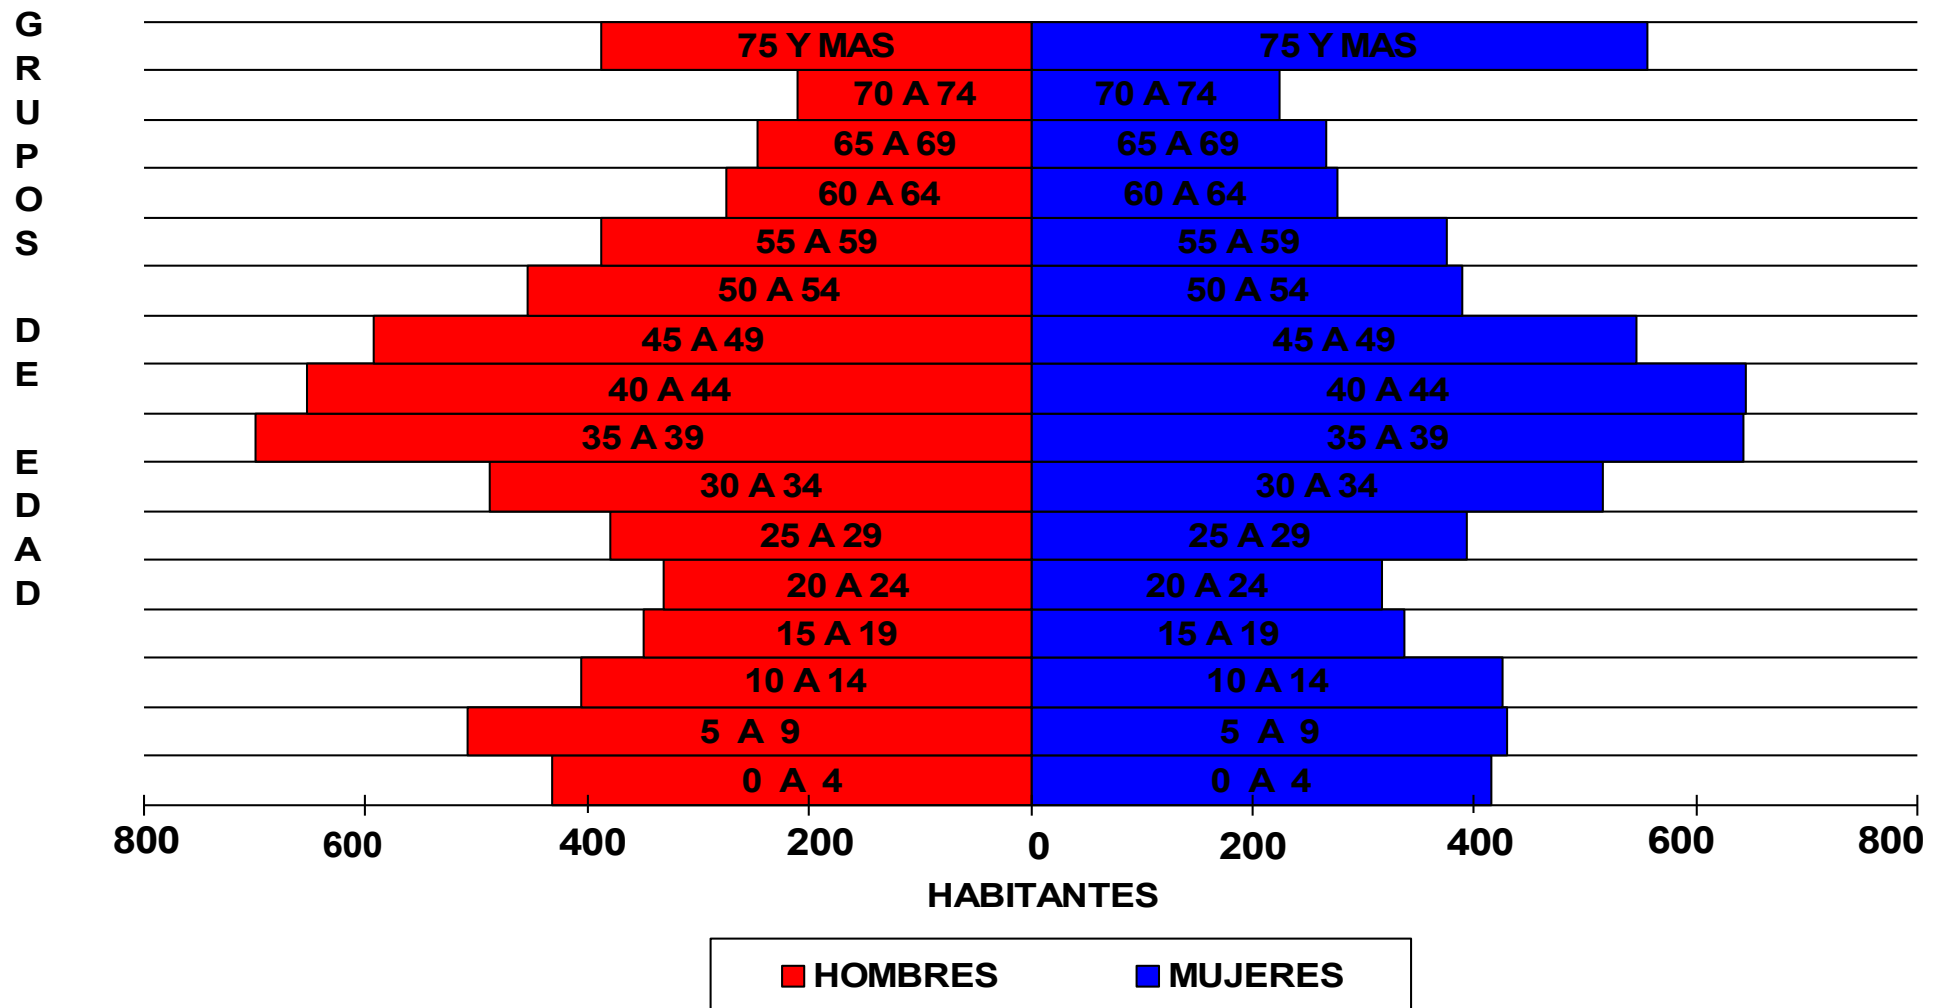

## PIRÁMIDE DE POBLACIÓN DE ZONA DE SALUD 16 MONTEAGUDO AÑO 2017

TOTAL POBLACION: 13.558    I.D. VEJEZ: 20,9%    I.D. JOVENES: 28,9%    I. SUNDBARG: 0,65