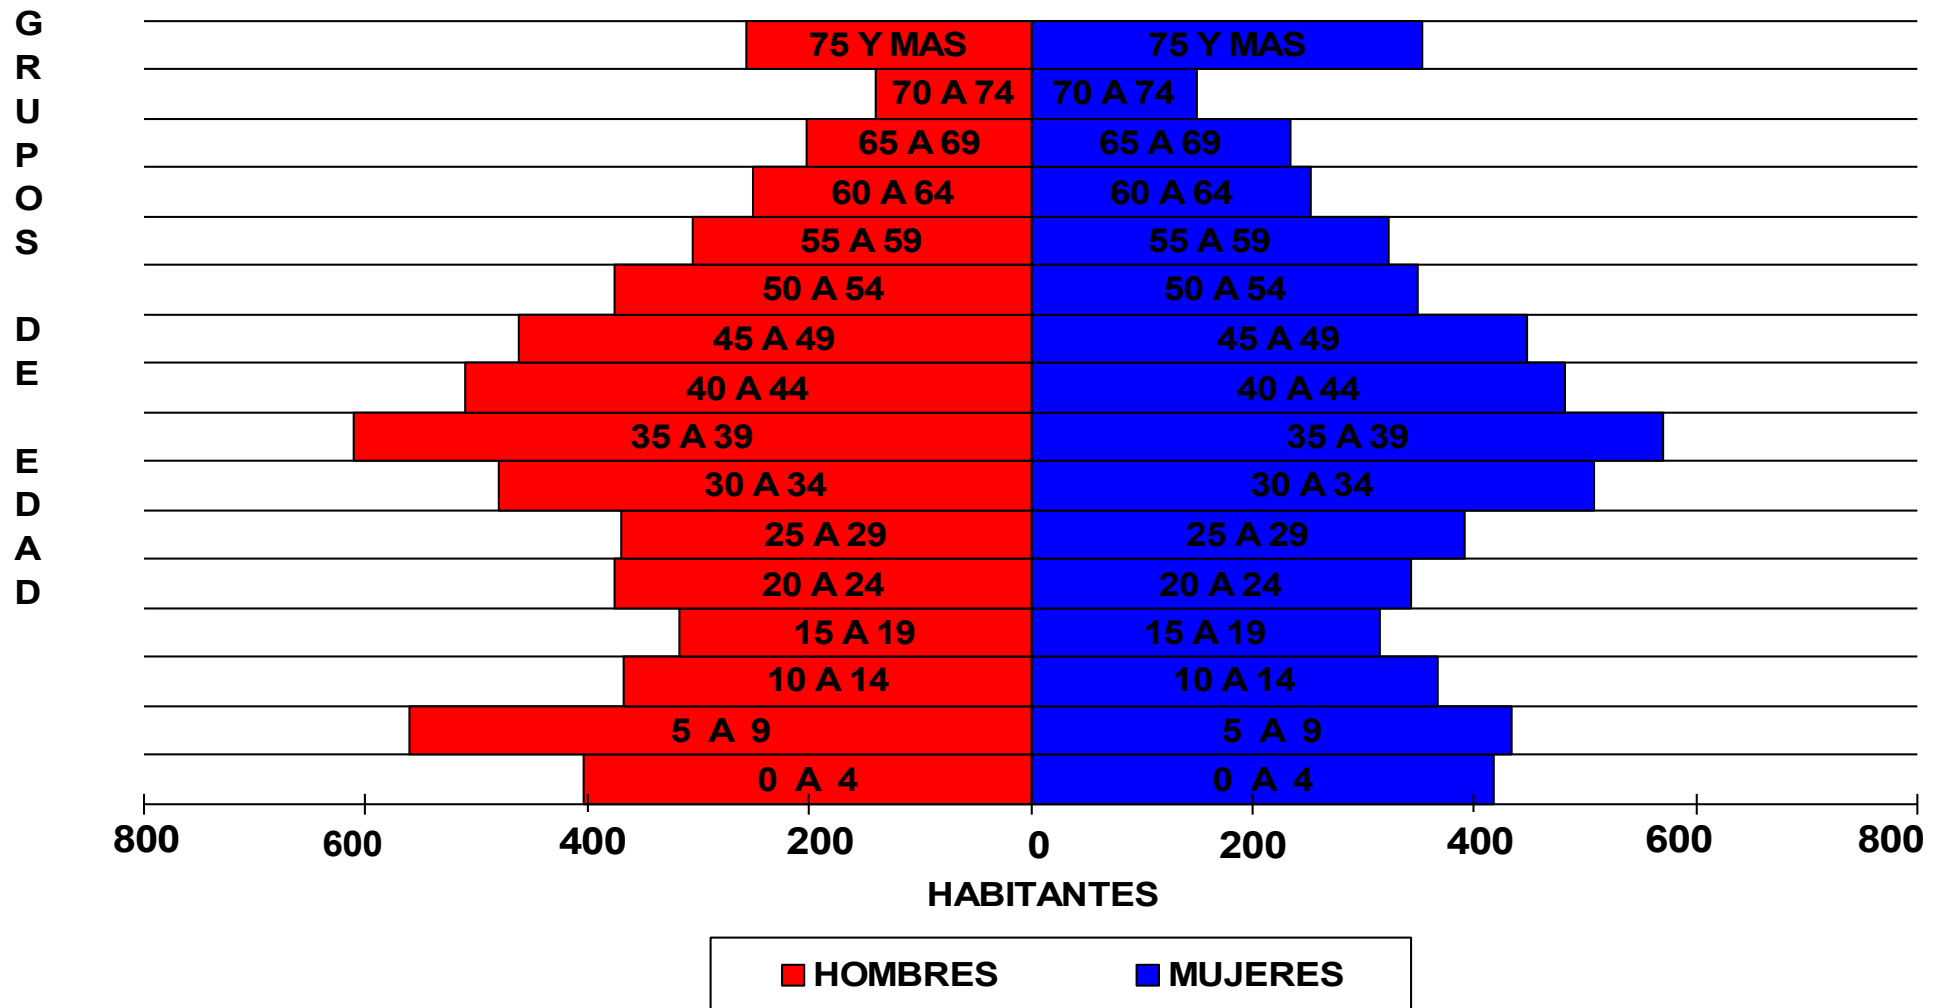

PIRÁMIDE DE POBLACIÓN DE ZONA DE SALUD 74 SANGONERA LA VERDE AÑO 2016

TOTAL POBLACION: 11.826 I.D. VEJEZ: 16,6% I.D. JOVENES: 30,4% I. SUNDBARG: 0,77