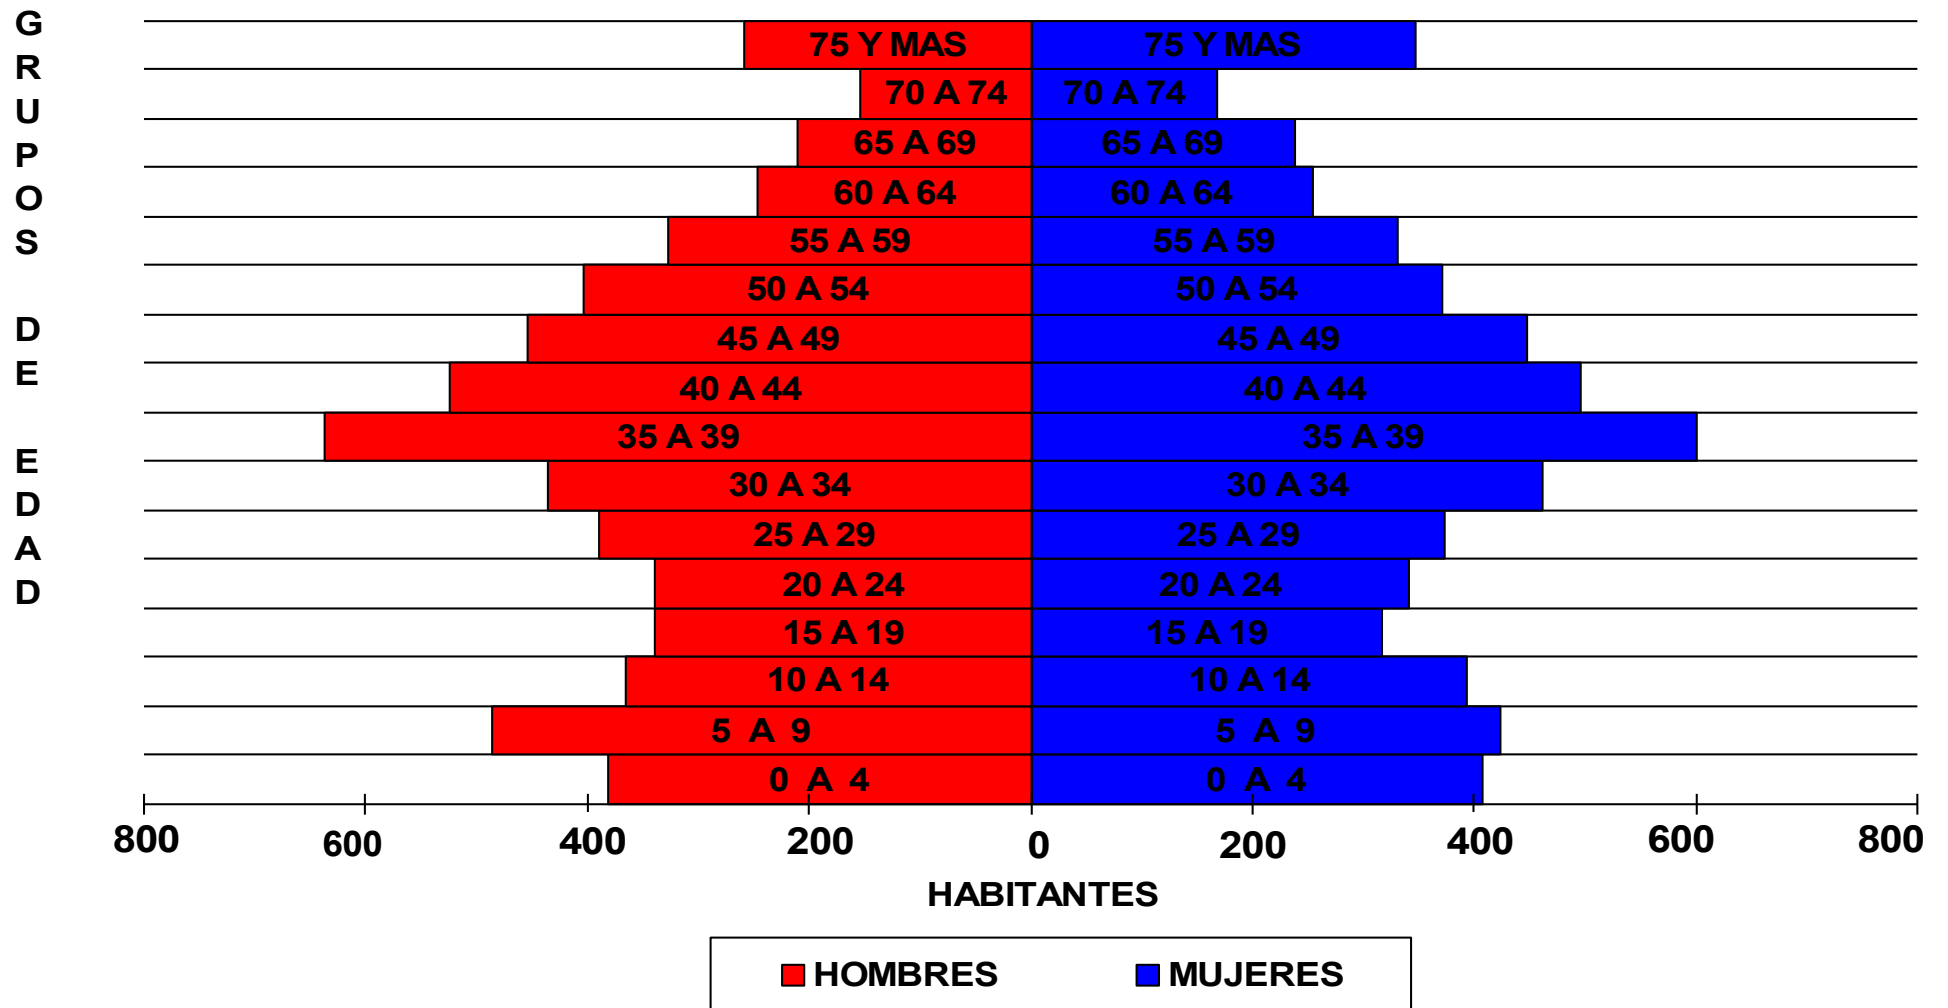

## PIRÁMIDE DE POBLACIÓN DE ZONA DE SALUD 74 SANGONERA LA VERDE AÑO 2017

TOTAL POBLACION: 11.928

I.D. VEJEZ: 17,0%

I.D. JOVENES: 30,4%

I. SUNDBARG: 0,74