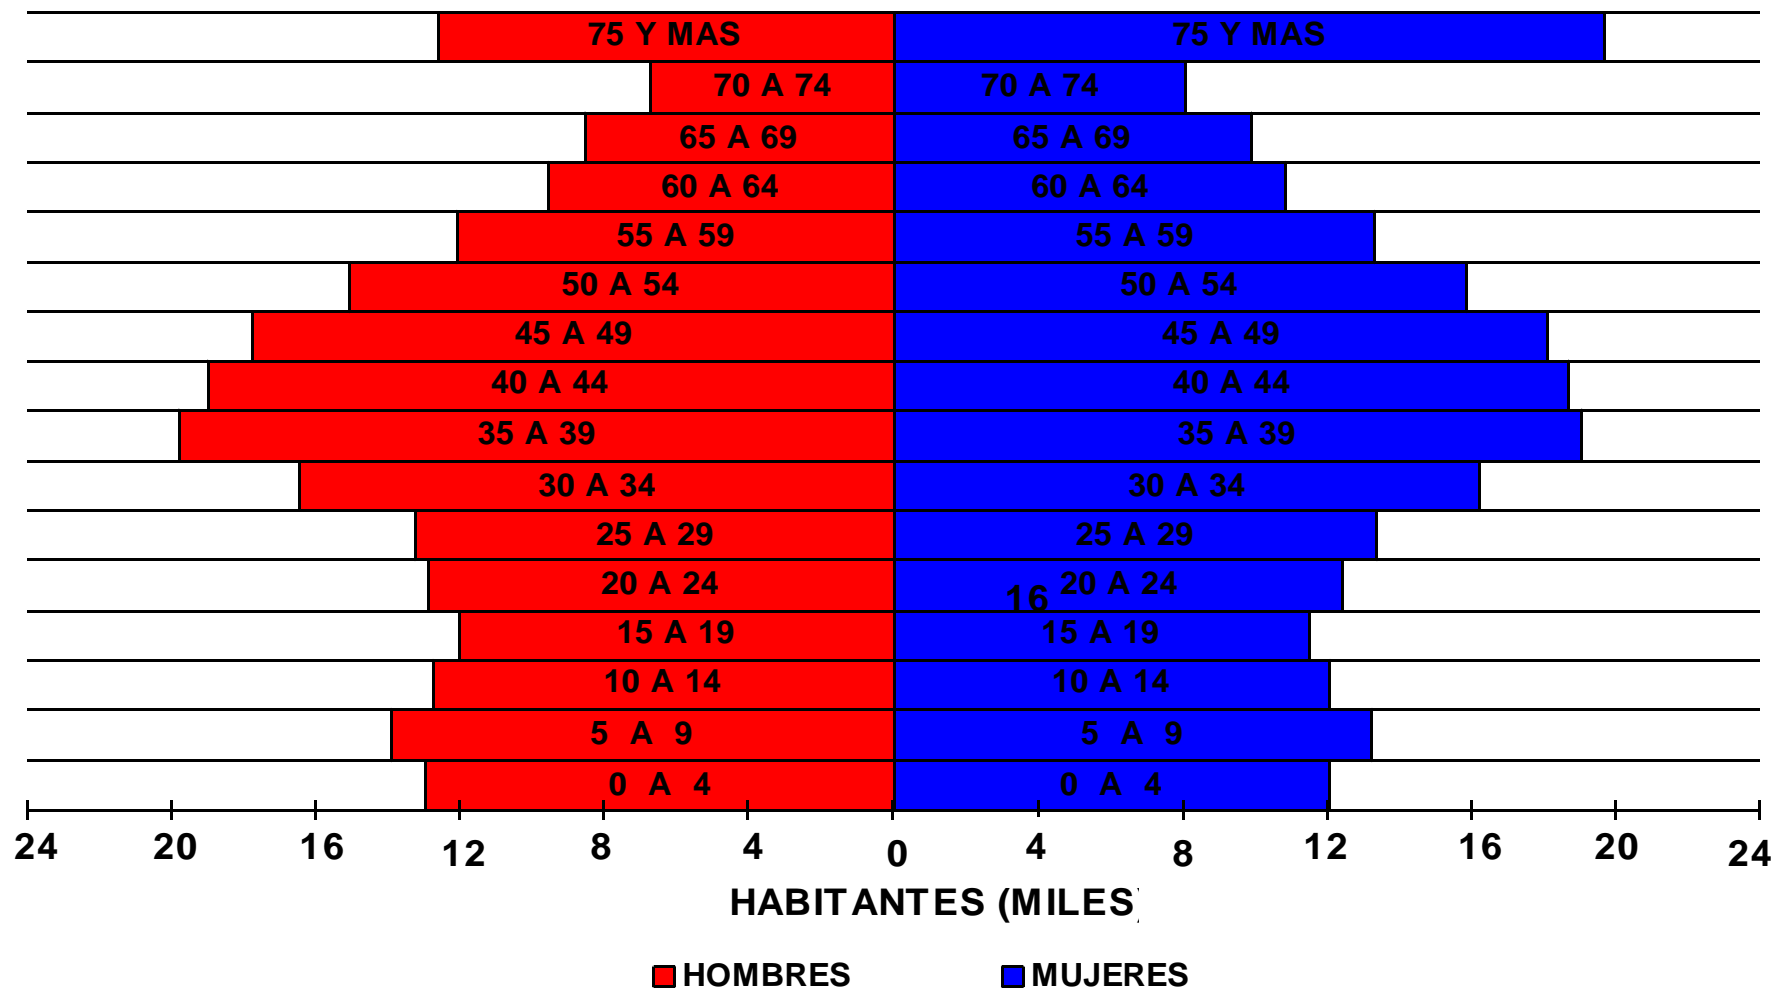

## PIRÁMIDE DE POBLACIÓN DEL MUNICIPIO DE MURCIA AÑO 2015

GRUPOS DE EDAD

TOTAL POBLACIÓN: 439.878    I.D. VEJEZ: 22 %    I.D. JÓVENES: 25,9 %    I. SUNDBARG: 0,54